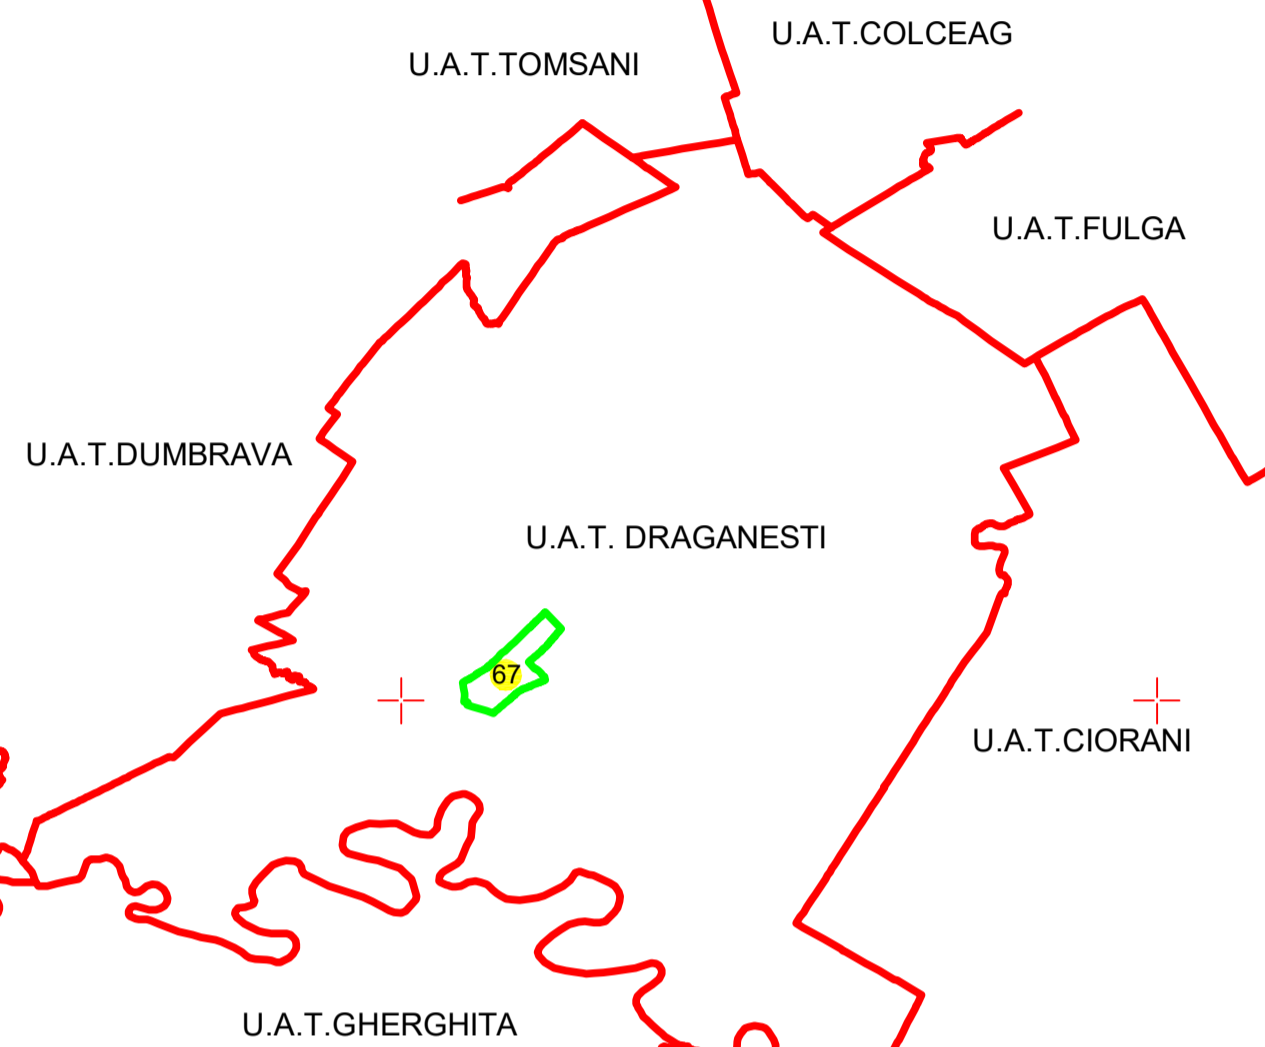

PLAN CADASTRAL

U.A.T. Draganesti, Jud. Prahova, Sector Cadastral 67

Scara 1:1000
Copie spre publicare
Plansa 2

Schita dispunerii
sectoarelor cadastrale
Scara 1:100000

N
SISTEM DE PROIECTIE
STEREO 70

Legenda:

-  Limita UAT
-  Limita sector cadastral
-  Limita intravilan
-  Limita imobil
-  Limita constructie
-  Cod constructie
-  ID. imobil
-  Nr. sector cadastral
-  Nr. tarla
-  Nr. postal

67

Schema de racordare